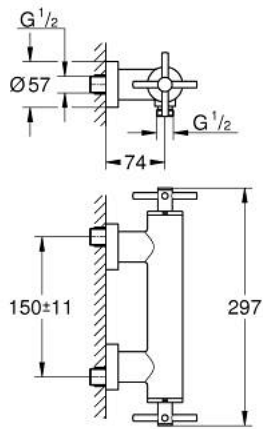

ATRIO 26 895 000 خلاط دش 1/2 بوصة

وصف المنتج

- مثبت على الجدار
- الأجزاء الرأسية السيراميك 1/2 بوصة، 90 درجة
- طلاء كروم GROHE LongLife
- مخرج دش 1/2 بوصة
- صمامات لارجية مدمجة في منفذ الدش بقياس 1/2 بوصة
- قارنات S مغطاة
- محمي من التدفق العكسي
- مع مقابض عرضية
- (بارد)، طقم واحد من دون علامات.
- مدرج طقمان مختلفان من الأغشية. طقم واحد بعلامة "H" (ساخن) و "C"

ATRIO 26 895 000 خلاط دش 1/2 بوصة

قطع الغيار:

1: زوج مقابض (48406000 رقم الطلب:-)

2: جزء علوي سيراميك 1/2 بوصة (45883000 رقم الطلب:-)

2.1: حلقة دائرية بقطر 18.2 x قطر (0392400M رقم الطلب:-) 1.7

3: صمام مانع للإرجاع (08565000 رقم الطلب:-)

4: جزء علوي سيراميك 1/2 بوصة (45882000 رقم الطلب:-)

4.1: حلقة دائرية بقطر 18.2 x قطر (0392400M رقم الطلب:-) 1.7