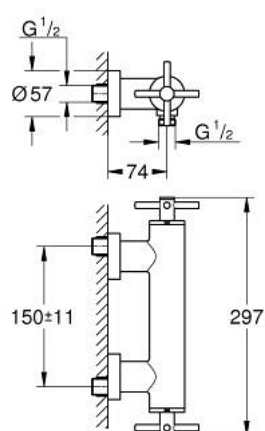

26 895 000 ATRIO MÉLANGEUR 1/2" DOUCHE

DESCRIPTION DU PRODUIT

- montage mural
- têtes céramique 1/2", 90°
- GROHE LongLife finition durable
- 1 sortie eau mitigée douche 1/2"
- clapet anti-retour intégré
- raccords S à rosace
- protégé contre le retour d'eau
- avec croisillons
- deux différents sets de finitions sont inclus : un set avec les marquages "H" pour eau chaude et "C" pour eau froide et un set sans aucun marquage

26 895 000 ATRIO MÉLANGEUR 1/2" DOUCHE

PIÈCES DE RECHANGE

- 1: Atrio New paire de croisillons bl/rou (Numéro de commande 48406000)
- 2: Tête à disques en céramique 1/2" (Numéro de commande 45883000)
- 2.1: Joint torique 18,2 x 1,7 (Numéro de commande 0392400M)
- 3: Clapet anti-retour (Numéro de commande 08565000)
- 4: Tête à disques en céramique 1/2" (Numéro de commande 45882000)
- 4.1: Joint torique 18,2 x 1,7 (Numéro de commande 0392400M)