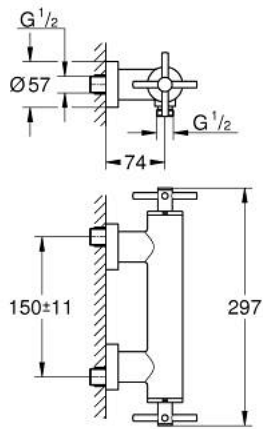

ATRIO 26 895 AL0 خلاط دش 1/2 بوصة

وصف المنتج

- مثبت على الجدار
- الأجزاء الرأسية السيراميك 1/2 بوصة، 90 درجة
- طلاء GROHE LongLife
- مخرج دش 1/2 بوصة
- صمامات لارجية مدمجة في منفذ الدش بقياس 1/2 بوصة
- قارنات S مغطاة
- محمي من التدفق العكسي
- من دون طقم دش
- مع مقابض عرضية (بارد، طقم واحد من دون علامات.
- مدرج طقمان مختلفان من الأعطية. طقم واحد بعلامة "H" (ساخن) و "C"

ATRIO 26 895 AL0 خلاط دش 1/2 بوصة

قطع الغيار:

1: زوج مقابض (48406AL0 رقم الطلب).

2: جزء علوي سيراميك 1/2 بوصة (45883000 رقم الطلب).

2.1: حلقة دائرية بقطر 18.2 x قطر (0392400M رقم الطلب) 1.7

3: صمام مانع للإرجاع (08565000 رقم الطلب).

4: جزء علوي سيراميك 1/2 بوصة (45882000 رقم الطلب).

4.1: حلقة دائرية بقطر 18.2 x قطر (0392400M رقم الطلب) 1.7