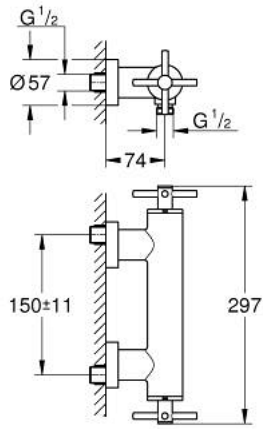

ATRIO 26 895 DA0 خلاط دش 1/2 بوصة

وصف المنتج

- مثبت على الجدار
- الأجزاء الرأسية السيراميك 1/2 بوصة، 90 درجة
- طلاء GROHE LongLife
- مخرج دش 1/2 بوصة
- صمامات لارجعية مدمجة في منفذ الدش بقياس 1/2 بوصة
- قارنات S مغطاة
- محمي من التدفق العكسي
- من دون طقم دش
- مع مقابض عرضية
- (بارد)، طقم واحد من دون علامات.
- مدرج طقمان مختلفان من الأعطية، طقم واحد بعلامة "H" (ساخن) و"O"

ATRIO 26 895 DA0 خلاط دش 1/2 بوصة

قطع الغيار:

1: زوج مقابض (48406DA0 رقم الطلب).

2: جزء علوي سيراميك 1/2 بوصة (45883000 رقم الطلب).

2.1: حلقة دائرية بقطر 18.2 x قطر (0392400M رقم الطلب) 1.7

3: صمام مانع للإرجاع (08565000 رقم الطلب).

4: جزء علوي سيراميك 1/2 بوصة (45882000 رقم الطلب).

4.1: حلقة دائرية بقطر 18.2 x قطر (0392400M رقم الطلب) 1.7