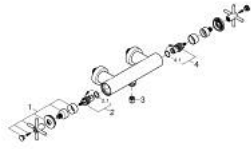

ATRIO 26 895 DA0 خلاط دش 1/2 بوصة

وصف المنتج

- مثبت على الجدار
- الأجزاء الرأسية السيراميك 1/2 بوصة، 90 درجة
- طلاء GROHE LongLife
- مخرج دش 1/2 بوصة
- صمامات لارجعية مدمجة في منفذ الدش بقياس 1/2 بوصة
- قارنات S مغطاة
- محمي من التدفق العكسي
- من دون طقم دش
- مع مقابض عرضية
- (بارد)، طقم واحد من دون علامات.
- مدرج طقمان مختلفان من الأعطية، طقم واحد بعلامة "H" (ساخن) و"O"

ATRIO 26 895 DA0 خلاط دش 1/2 بوصة

قطع الغيار:

1: زوج مقابض (48406DA0 رقم الطلب).

2: جزء علوي سيراميك 1/2 بوصة (45883000 رقم الطلب).

2.1: حلقة دائرية بقطر 18.2 x قطر (0392400M رقم الطلب) 1.7

3: صمام مانع للإرجاع (08565000 رقم الطلب).

4: جزء علوي سيراميك 1/2 بوصة (45882000 رقم الطلب).

4.1: حلقة دائرية بقطر 18.2 x قطر (0392400M رقم الطلب) 1.7