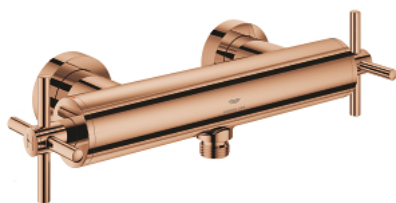

26 895 DA0 ATRIO MÉLANGEUR 1/2" DOUCHE

DESCRIPTION DU PRODUIT

- montage mural
- têtes céramique 1/2", 90°
- finition GROHE LongLife
- 1 sortie eau mitigée douche 1/2"
- clapet anti-retour intégré
- raccords S à rosace
- protégé contre le retour d'eau
- Sans garniture de douche
- avec croisillons
- deux différents sets de finitions sont inclus : un set avec les marquages "H" pour eau chaude et "C" pour eau froide et un set sans aucun marquage

26 895 DA0 ATRIO MÉLANGEUR 1/2" DOUCHE

PIÈCES DE RECHANGE

1: paire de croisillons (Numéro de commande 48406DA0)

2: Tête à disques en céramique 1/2" (Numéro de commande 45883000)

2.1: Joint torique 18,2 x 1,7 (Numéro de commande 0392400M)

3: Clapet anti-retour (Numéro de commande 08565000)

4: Tête à disques en céramique 1/2" (Numéro de commande 45882000)

4.1: Joint torique 18,2 x 1,7 (Numéro de commande 0392400M)