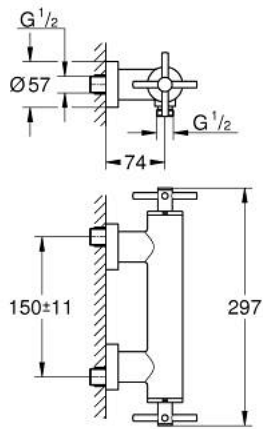

## ATRIO 26 895 DC0 خلاط دش 1/2 بوصة

وصف المنتج

- مثبت على الجدار
- الأجزاء الرأسية السيراميك 1/2 بوصة، 90 درجة
- طلاء GROHE LongLife
- مخرج دش 1/2 بوصة
- صمامات لارجعية مدمجة في منفذ الدش بقياس 1/2 بوصة
- قارنات S مغطاة
- محمي من التدفق العكسي
- من دون طقم دش
- مع مقابض عرضية
- (بارد)، طقم واحد من دون علامات.
- مدرج طقمان مختلفان من الأعطية. طقم واحد بعلامة "H" (ساخن) و "C"

## ATRIO 26 895 DC0 خلاط دش 1/2 بوصة

قطع الغيار:

1: زوج مقابض (48406DC0 رقم الطلب).

2: جزء علوي سيراميك 1/2 بوصة (45883000 رقم الطلب).

2.1: حلقة دائرية بقطر 18.2 x قطر (0392400M رقم الطلب).

3: صمام مانع للإرجاع (08565000 رقم الطلب).

4: جزء علوي سيراميك 1/2 بوصة (45882000 رقم الطلب).

4.1: حلقة دائرية بقطر 18.2 x قطر (0392400M رقم الطلب).