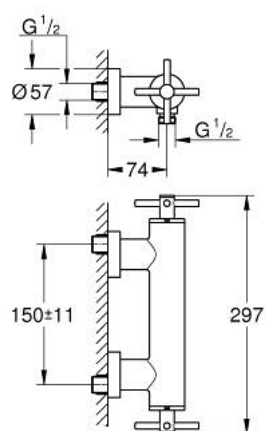

26 895 DC0 ATRIO MÉLANGEUR 1/2" DOUCHE

DESCRIPTION DU PRODUIT

- montage mural
- têtes céramique 1/2", 90°
- finition GROHE LongLife
- 1 sortie eau mitigée douche 1/2"
- clapet anti-retour intégré
- raccords S à rosace
- protégé contre le retour d'eau
- Sans garniture de douche
- avec croisillons
- deux différents sets de finitions sont inclus : un set avec les marquages "H" pour eau chaude et "C" pour eau froide et un set sans aucun marquage

26 895 DC0 ATRIO MÉLANGEUR 1/2" DOUCHE

PIÈCES DE RECHANGE

- 1: Atrio New paire de croisillons bl/rou (Numéro de commande 48406DC0)
- 2: Tête à disques en céramique 1/2" (Numéro de commande 45883000)
- 2.1: Joint torique 18,2 x 1,7 (Numéro de commande 0392400M)
- 3: Clapet anti-retour (Numéro de commande 08565000)
- 4: Tête à disques en céramique 1/2" (Numéro de commande 45882000)
- 4.1: Joint torique 18,2 x 1,7 (Numéro de commande 0392400M)