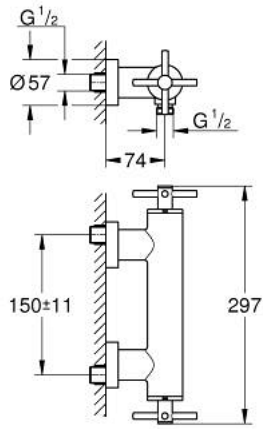

ATRIO 26 895 DL0 خلاط دش 1/2 بوصة

وصف المنتج

- مثبت على الجدار
- الأجزاء الرأسية السيراميك 1/2 بوصة، 90 درجة
- طلاء GROHE LongLife
- مخرج دش 1/2 بوصة
- صمامات لارجعية مدمجة في منفذ الدش بقياس 1/2 بوصة
- قارنات S مغطاة
- محمي من التدفق العكسي
- من دون طقم دش
- مع مقابض عرضية
- (بارد)، طقم واحد من دون علامات.
- مدرج طقمان مختلفان من الأعطية. طقم واحد بعلامة "H" (ساخن) و"O"

ATRIO 26 895 DL0 خلاط دش 1/2 بوصة

قطع الغيار:

1: زوج مقابض (48406DL0 رقم الطلب:-)

2: جزء علوي سيراميك 1/2 بوصة (45883000 رقم الطلب:-)

2.1: حلقة دائرية بقطر 18.2 x قطر (0392400M رقم الطلب:-) 1.7

3: صمام مانع للإرجاع (08565000 رقم الطلب:-)

4: جزء علوي سيراميك 1/2 بوصة (45882000 رقم الطلب:-)

4.1: حلقة دائرية بقطر 18.2 x قطر (0392400M رقم الطلب:-) 1.7