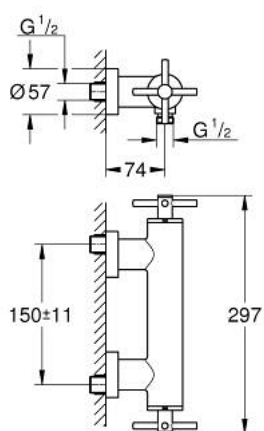

26 895 DL0 ATRIO MÉLANGEUR 1/2" DOUCHE

DESCRIPTION DU PRODUIT

- montage mural
- têtes céramique 1/2", 90°
- finition GROHE LongLife
- 1 sortie eau mitigée douche 1/2"
- clapet anti-retour intégré
- raccords S à rosace
- protégé contre le retour d'eau
- Sans garniture de douche
- avec croisillons
- deux différents sets de finitions sont inclus : un set avec les marquages "H" pour eau chaude et "C" pour eau froide et un set sans aucun marquage

26 895 DL0 ATRIO MÉLANGEUR 1/2" DOUCHE

PIÈCES DE RECHANGE

1: paire de croisillons (Numéro de commande 48406DL0)

2: Tête à disques en céramique 1/2" (Numéro de commande 45883000)

2.1: Joint torique 18,2 x 1,7 (Numéro de commande 0392400M)

3: Clapet anti-retour (Numéro de commande 08565000)

4: Tête à disques en céramique 1/2" (Numéro de commande 45882000)

4.1: Joint torique 18,2 x 1,7 (Numéro de commande 0392400M)