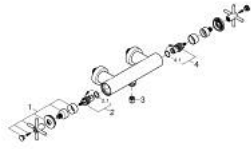

ATRIO 26 895 GL0 خلاط دش 1/2 بوصة

وصف المنتج

- مثبت على الجدار
- الأجزاء الرأسية السيراميك 1/2 بوصة، 90 درجة
- طلاء GROHE LongLife
- مخرج دش 1/2 بوصة
- صمامات لارجعية مدمجة في منفذ الدش بقياس 1/2 بوصة
- قارنات S مغطاة
- محمي من التدفق العكسي
- من دون طقم دش
- مع مقابض عرضية
- (بارد)، طقم واحد من دون علامات.
- مدرج طقمان مختلفان من الأعطية، طقم واحد بعلامة "H" (ساخن) و"O" (بارد).

ATRIO 26 895 GL0 خلاط دش 1/2 بوصة

قطع الغيار:

1: زوج مقابض (48406GL0 رقم الطلب).

2: جزء علوي سيراميك 1/2 بوصة (45883000 رقم الطلب).

2.1: حلقة دائرية بقطر 18.2 x قطر (0392400M رقم الطلب).

3: صمام مانع للإرجاع (08565000 رقم الطلب).

4: جزء علوي سيراميك 1/2 بوصة (45882000 رقم الطلب).

4.1: حلقة دائرية بقطر 18.2 x قطر (0392400M رقم الطلب).