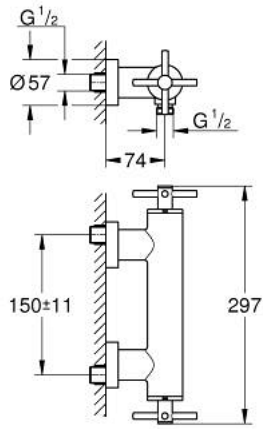

ATRIO 26 895 GL0 خلاط دش 1/2 بوصة

وصف المنتج

- مثبت على الجدار
- الأجزاء الرأسية السيراميك 1/2 بوصة، 90 درجة
- طلاء GROHE LongLife
- مخرج دش 1/2 بوصة
- صمامات لارجعية مدمجة في منفذ الدش بقياس 1/2 بوصة
- قارنات S مغطاة
- محمي من التدفق العكسي
- من دون طقم دش
- مع مقابض عرضية
- (بارد)، طقم واحد من دون علامات.
- مدرج طقمان مختلفان من الأعطية، طقم واحد بعلامة "H" (ساخن) و"O" (بارد).

ATRIO 26 895 GL0 خلاط دش 1/2 بوصة

قطع الغيار:

1: زوج مقابض (48406GL0 رقم الطلب).

2: جزء علوي سيراميك 1/2 بوصة (45883000 رقم الطلب).

2.1: حلقة دائرية بقطر 18.2 x قطر (0392400M رقم الطلب).

3: صمام مانع للإرجاع (08565000 رقم الطلب).

4: جزء علوي سيراميك 1/2 بوصة (45882000 رقم الطلب).

4.1: حلقة دائرية بقطر 18.2 x قطر (0392400M رقم الطلب).