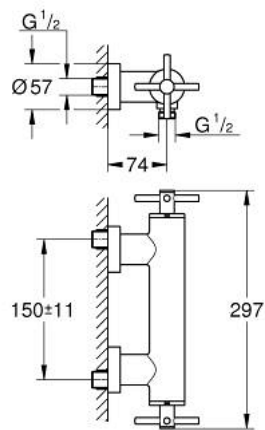

26 895 GL0 ATRIO MÉLANGEUR 1/2" DOUCHE

DESCRIPTION DU PRODUIT

- montage mural
- têtes céramique 1/2", 90°
- finition GROHE LongLife
- 1 sortie eau mitigée douche 1/2"
- clapet anti-retour intégré
- raccords S à rosace
- protégé contre le retour d'eau
- Sans garniture de douche
- avec croisillons
- deux différents sets de finitions sont inclus : un set avec les marquages "H" pour eau chaude et "C" pour eau froide et un set sans aucun marquage

26 895 GL0 ATRIO MÉLANGEUR 1/2" DOUCHE

PIÈCES DE RECHANGE

1: paire de croisillons (Numéro de commande 48406GL0)

2: Tête à disques en céramique 1/2" (Numéro de commande 45883000)

2.1: Joint torique 18,2 x 1,7 (Numéro de commande 0392400M)

3: Clapet anti-retour (Numéro de commande 08565000)

4: Tête à disques en céramique 1/2" (Numéro de commande 45882000)

4.1: Joint torique 18,2 x 1,7 (Numéro de commande 0392400M)