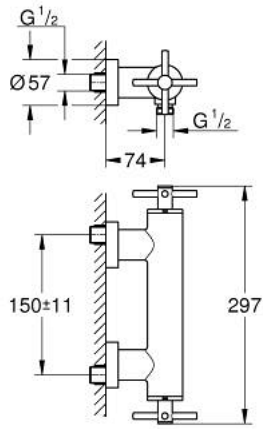

ATRIO 26 895 GN0 خلاط دش 1/2 بوصة

وصف المنتج

- مثبت على الجدار
- الأجزاء الرأسية السيراميك 1/2 بوصة، 90 درجة
- طلاء GROHE LongLife
- مخرج دش 1/2 بوصة
- صمامات لارجعية مدمجة في منفذ الدش بقياس 1/2 بوصة
- قارنات S مغطاة
- محمي من التدفق العكسي
- من دون طقم دش
- مع مقابض عرضية
- (بارد)، طقم واحد من دون علامات.
- مدرج طقمان مختلفان من الأعطية. طقم واحد بعلامة "H" (ساخن) و "C"

ATRIO 26 895 GN0 خلاط دش 1/2 بوصة

قطع الغيار:

1: زوج مقابض (48406GN0 رقم الطلب).

2: جزء علوي سيراميك 1/2 بوصة (45883000 رقم الطلب).

2.1: حلقة دائرية بقطر 18.2 x قطر (0392400M رقم الطلب).

3: صمام مانع للإرجاع (08565000 رقم الطلب).

4: جزء علوي سيراميك 1/2 بوصة (45882000 رقم الطلب).

4.1: حلقة دائرية بقطر 18.2 x قطر (0392400M رقم الطلب).