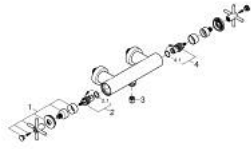

ATRIO 26 895 GN0 خلاط دش 1/2 بوصة

وصف المنتج

- مثبت على الجدار
- الأجزاء الرأسية السيراميك 1/2 بوصة، 90 درجة
- طلاء GROHE LongLife
- مخرج دش 1/2 بوصة
- صمامات لارجعية مدمجة في منفذ الدش بقياس 1/2 بوصة
- قارنات S مغطاة
- محمي من التدفق العكسي
- من دون طقم دش
- مع مقابض عرضية
- (بارد)، طقم واحد من دون علامات.
- مدرج طقمان مختلفان من الأعطية. طقم واحد بعلامة "H" (ساخن) و "C"

ATRIO 26 895 GN0 خلاط دش 1/2 بوصة

قطع الغيار:

1: زوج مقابض (48406GN0 رقم الطلب).

2: جزء علوي سيراميك 1/2 بوصة (45883000 رقم الطلب).

2.1: حلقة دائرية بقطر 18.2 x قطر (0392400M رقم الطلب).

3: صمام مانع للإرجاع (08565000 رقم الطلب).

4: جزء علوي سيراميك 1/2 بوصة (45882000 رقم الطلب).

4.1: حلقة دائرية بقطر 18.2 x قطر (0392400M رقم الطلب).