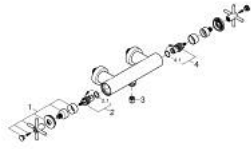

ATRIO 26 895 MG0 خلاط دش 1/2 بوصة

وصف المنتج

- مثبت على الجدار
- الأجزاء الرأسية السيراميك 1/2 بوصة، 90 درجة
- طلاء GROHE LongLife
- مخرج دش 1/2 بوصة
- صمامات لارجية مدمجة في منفذ الدش بقياس 1/2 بوصة
- قارنات S مغطاة
- محمي من التدفق العكسي
- من دون طقم دش
- مع مقابض عرضية
- (بارد)، طقم واحد من دون علامات.
- مدرج طقمان مختلفان من الأعطية، طقم واحد بعلامة "H" (ساخن) و" C"

ATRIO 26 895 MG0 خلاط دش 1/2 بوصة

قطع الغيار:

1: زوج مقابض (48406MG0 رقم الطلب).

2: جزء علوي سيراميك 1/2 بوصة (45883000 رقم الطلب).

2.1: حلقة دائرية بقطر 18.2 x قطر (0392400M رقم الطلب).

3: صمام مانع للإرجاع (08565000 رقم الطلب).

4: جزء علوي سيراميك 1/2 بوصة (45882000 رقم الطلب).

4.1: حلقة دائرية بقطر 18.2 x قطر (0392400M رقم الطلب).