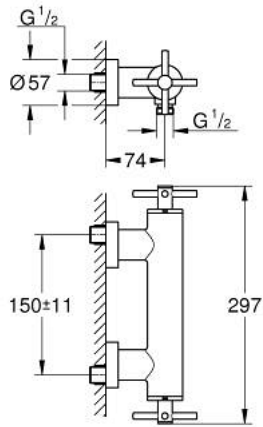

ATRIO 26 895 MG0 خلاط دش 1/2 بوصة

وصف المنتج

- مثبت على الجدار
- الأجزاء الرأسية السيراميك 1/2 بوصة، 90 درجة
- طلاء GROHE LongLife
- مخرج دش 1/2 بوصة
- صمامات لارجية مدمجة في منفذ الدش بقياس 1/2 بوصة
- قارنات S مغطاة
- محمي من التدفق العكسي
- من دون طقم دش
- مع مقابض عرضية
- (بارد)، طقم واحد من دون علامات.
- مدرج طقمان مختلفان من الأعطية، طقم واحد بعلامة "H" (ساخن) و" C"

ATRIO 26 895 MG0 خلاط دش 1/2 بوصة

قطع الغيار:

1: زوج مقابض (48406MG0 رقم الطلب).

2: جزء علوي سيراميك 1/2 بوصة (45883000 رقم الطلب).

2.1: حلقة دائرية بقطر 18.2 x قطر (0392400M رقم الطلب).

3: صمام مانع للإرجاع (08565000 رقم الطلب).

4: جزء علوي سيراميك 1/2 بوصة (45882000 رقم الطلب).

4.1: حلقة دائرية بقطر 18.2 x قطر (0392400M رقم الطلب).