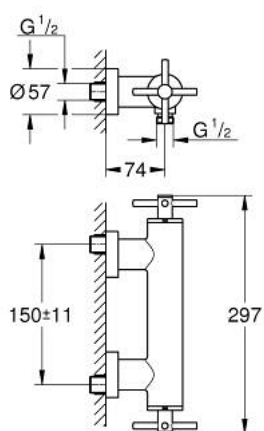

26 895 MG0 ATRIO MÉLANGEUR 1/2" DOUCHE

DESCRIPTION DU PRODUIT

- montage mural
- têtes céramique 1/2", 90°
- finition GROHE LongLife
- 1 sortie eau mitigée douche 1/2"
- clapet anti-retour intégré
- raccords S à rosace
- protégé contre le retour d'eau
- Sans garniture de douche
- avec croisillons
- deux différents sets de finitions sont inclus : un set avec les marquages "H" pour eau chaude et "C" pour eau froide et un set sans aucun marquage

26 895 MG0 ATRIO MÉLANGEUR 1/2" DOUCHE

PIÈCES DE RECHANGE

- 1: paire de croisillons (Numéro de commande 48406MG0)
- 2: Tête à disques en céramique 1/2" (Numéro de commande 45883000)
- 2.1: Joint torique 18,2 x 1,7 (Numéro de commande 0392400M)
- 3: Clapet anti-retour (Numéro de commande 08565000)
- 4: Tête à disques en céramique 1/2" (Numéro de commande 45882000)
- 4.1: Joint torique 18,2 x 1,7 (Numéro de commande 0392400M)