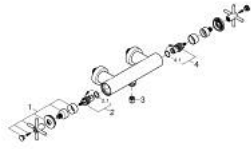

ATRIO 26 895 MS0 خلاط دش 1/2 بوصة

وصف المنتج

- مثبت على الجدار
- الأجزاء الرأسية السيراميك 1/2 بوصة، 90 درجة
- طلاء GROHE LongLife
- مخرج دش 1/2 بوصة
- صمامات لارجية مدمجة في منفذ الدش بقياس 1/2 بوصة
- قارنات S مغطاة
- محمي من التدفق العكسي
- من دون طقم دش
- مع مقابض عرضية
- (بارد)، طقم واحد من دون علامات.
- مدرج طقمان مختلفان من الأعطية، طقم واحد بعلامة "H" (ساخن) و "C"

ATRIO 26 895 MS0 خلاط دش 1/2 بوصة

قطع الغيار:

1: زوج مقابض (48406MS0 رقم الطلب).

2: جزء علوي سيراميك 1/2 بوصة (45883000 رقم الطلب).

2.1: حلقة دائرية بقطر 18.2 x قطر (0392400M رقم الطلب).

3: صمام مانع للإرجاع (08565000 رقم الطلب).

4: جزء علوي سيراميك 1/2 بوصة (45882000 رقم الطلب).

4.1: حلقة دائرية بقطر 18.2 x قطر (0392400M رقم الطلب).