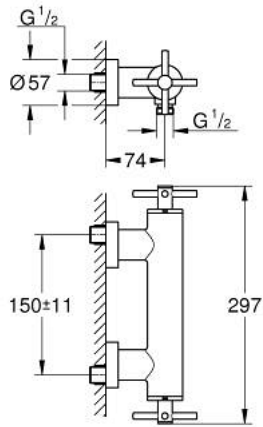

ATRIO 26 895 MS0 خلاط دش 1/2 بوصة

وصف المنتج

- مثبت على الجدار
- الأجزاء الرأسية السيراميك 1/2 بوصة، 90 درجة
- طلاء GROHE LongLife
- مخرج دش 1/2 بوصة
- صمامات لارجية مدمجة في منفذ الدش بقياس 1/2 بوصة
- قارنات S مغطاة
- محمي من التدفق العكسي
- من دون طقم دش
- مع مقابض عرضية
- (بارد)، طقم واحد من دون علامات.
- مدرج طقمان مختلفان من الأعطية، طقم واحد بعلامة "H" (ساخن) و "C"

ATRIO 26 895 MS0 خلاط دش 1/2 بوصة

قطع الغيار:

1: زوج مقابض (48406MS0 رقم الطلب).

2: جزء علوي سيراميك 1/2 بوصة (45883000 رقم الطلب).

2.1: حلقة دائرية بقطر 18.2 x قطر (0392400M رقم الطلب).

3: صمام مانع للإرجاع (08565000 رقم الطلب).

4: جزء علوي سيراميك 1/2 بوصة (45882000 رقم الطلب).

4.1: حلقة دائرية بقطر 18.2 x قطر (0392400M رقم الطلب).