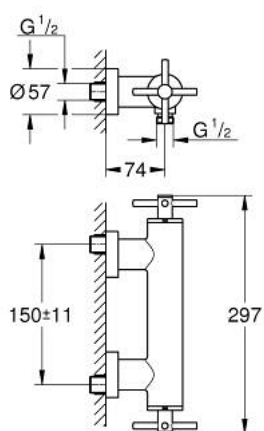

## 26 895 MS0 ATRIO MÉLANGEUR 1/2" DOUCHE

### DESCRIPTION DU PRODUIT

- montage mural
- têtes céramique 1/2", 90°
- finition GROHE LongLife
- 1 sortie eau mitigée douche 1/2"
- clapet anti-retour intégré
- raccords S à rosace
- protégé contre le retour d'eau
- Sans garniture de douche
- avec croisillons
- deux différents sets de finitions sont inclus : un set avec les marquages "H" pour eau chaude et "C" pour eau froide et un set sans aucun marquage

### PIÈCES DE RECHANGE

- 1: paire de croisillons (Numéro de commande 48406MS0)
- 2: Tête à disques en céramique 1/2" (Numéro de commande 45883000)
- 2.1: Joint torique 18,2 x 1,7 (Numéro de commande 0392400M)
- 3: Clapet anti-retour (Numéro de commande 08565000)
- 4: Tête à disques en céramique 1/2" (Numéro de commande 45882000)
- 4.1: Joint torique 18,2 x 1,7 (Numéro de commande 0392400M)