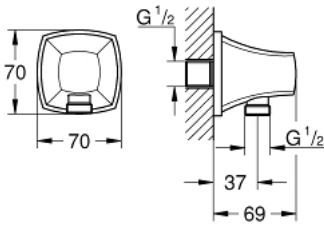

Pure Freude
an Wasser

GRANDERA 26 897 000 مخرج الشور مقاس 1/2 بوصة

وصف المنتج:

• الخامة: معدن

• سلك ذكر

• محمي من التدفق العكسي

• طلاء كروم GROHE LongLife

Pure Freude
an Wasser

مخرج الشور مقاس 1/2 بوصة GRANDERA 26 897 000

قطع الغيار:

1: صمام مانع للإرجاع (08565000 رقم الطلب):