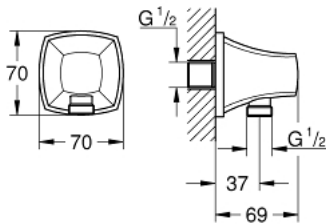

26 897 000 **GRANDERA COUDE À ENCASTRER 1/2"**

DESCRIPTION DU PRODUIT

- matériel: métal
- filetage extérieur
- protégé contre le retour d'eau
- GROHE LongLife finition durable

26 897 000 **GRANDERA COUDE À ENCASTRER 1/2"**

PIÈCES DE RECHANGE

1: Clapet anti-retour (Numéro de commande 08565000)