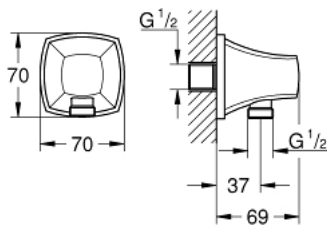

26 897 IG0 **GRANDERA COUDE À ENCASTRER 1/2"**

**DESCRIPTION DU PRODUIT**

- matériel: métal
- filetage extérieur
- protégé contre le retour d'eau
- finition GROHE LongLife

## 26 897 IG0 GRANDERA COUDE À ENCASTRER 1/2"

### PIÈCES DE RECHANGE

1: Clapet anti-retour (Numéro de commande 08565000)