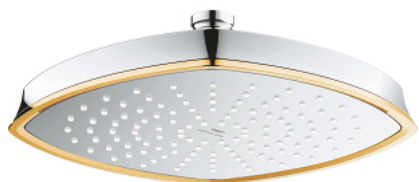

26 898 IG0 GRANDERA 210 DOUCHE DE TÊTE 1 JET

DESCRIPTION DU PRODUIT

- jet : Pluie
- 221 x 221 mm
- métallique
- avec rotule
- angle de rotation $\pm 20^\circ$
- raccords filetés 1/2"
- GROHE DreamSpray jet parfaitement uniforme
- finition GROHE LongLife
- procédé anti-calcaire GROHE SpeedClean
- adapté pour les chauffe-eau instantanés