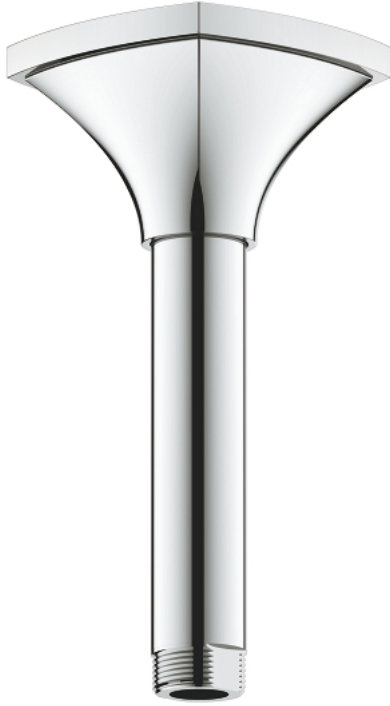

RAINSHOWER GRANDERA 26 899 000 عمود سقفي دش 142 ملم

وصف المنتج:

• الخامة: معدن

• الطول 142 مم

• سلك توصيل مقاس _ بوصة

• غطاء Grandera المنقوب

• طلاء كروم GROHE LongLife