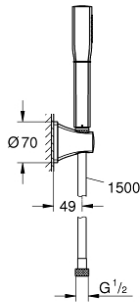

GRANDERA STICK 26 901 000 طقم الحامل الحائطي المزود برشاش واحد

وصف المنتج

- Stick hand shower (26 852 xx0)
- maximum flow rate (at 3 bar): 7.6 l/min
- wall hand shower holder (26 896 xx0)
- حرطوم دش معدني Rotaflex Metal Long-Life TwistStop 1500 (28 417) ملم
- تقنية GROHE DreamSpray لنمط رشاش مثالي
- دليل Inner WaterGuide لحياة أطول
- GROHE CoolTouch لا يوجد خطر من سخونة الماء
- طلاء كروم GROHE LongLife
- نظام منع التلكسات GROHE SpeedClean
- مناسب للسخانات الفورية

Pure Freude
an Wasser

طقم الحامل الحائطي المزود برشاش واحد GRANDERA STICK 26 901 000

قطع الغيار:

1: مصفاة غبار (0700200M رقم الطلب:-)