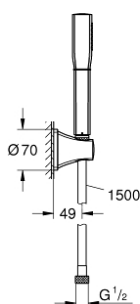

## 26 901 000 GRANDERA STICK SET DE DOUCHE MURAL 1 JET

### DESCRIPTION DU PRODUIT

- douchette Stick (26 852 xx0)
- débit maximum à 3 bars : 7,6 l/min
- support mural pour douchette (26 896 xx0)
- Rotaflex Metal Long-Life TwistStop flexible 1500 mm (28 417)
- GROHE DreamSpray jet parfaitement uniforme
- conduits d'eau internes, longévité maximale
- GROHE CoolTouch pas de risque de brûlure
- GROHE LongLife finition durable
- procédé anti-calcaire GROHE SpeedClean

26 901 000 **GRANDERA STICK SET DE DOUCHE MURAL 1 JET**

**PIÈCES DE RECHANGE**

1: Filtre (Numéro de commande 0700200M)