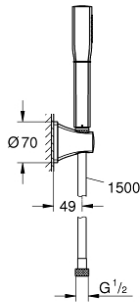

GRANDERA STICK 26 901 IG0 طقم الحائطي المزود برشاش واحد

وصف المنتج

- Stick hand shower (26 852 xx0)
- maximum flow rate (at 3 bar): 7.6 l/min
- wall hand shower holder (26 896 xx0)
- حرطوم دش معدني Rotaflex Metal Long-Life TwistStop 1500 (28 417) ملم
- تقنية GROHE DreamSpray لنمط رشاش مثالي
- دليل Inner WaterGuide لحياة أطول
- GROHE CoolTouch لا يوجد خطر من سخونة الماء
- طلاء GROHE LongLife
- نظام منع التلکسات GROHE SpeedClean
- مناسب للسخانات الفورية

Pure Freude
an Wasser

GRANDERA STICK 26 901 IG0 طقم الحائطي المزود برشاش واحد

قطع الغيار:

1: مصفاة غبار (0700200M رقم الطلب:-)