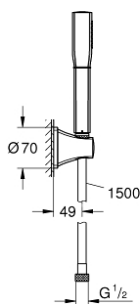

26 901 IG0 GRANDERA STICK SET DE DOUCHE MURAL 1 JET

DESCRIPTION DU PRODUIT

- douchette Stick (26 852 xx0)
- débit maximum à 3 bars : 7,6 l/min
- support mural pour douchette (26 896 xx0)
- Rotaflex Metal Long-Life TwistStop flexible 1500 mm (28 417)
- GROHE DreamSpray jet parfaitement uniforme
- conduits d'eau internes, longévité maximale
- GROHE CoolTouch pas de risque de brûlure
- finition GROHE LongLife
- procédé anti-calcaire GROHE SpeedClean

26 901 IG0 GRANDERA STICK SET DE DOUCHE MURAL 1 JET

PIÈCES DE RECHANGE

1: Filtre (Numéro de commande 0700200M)