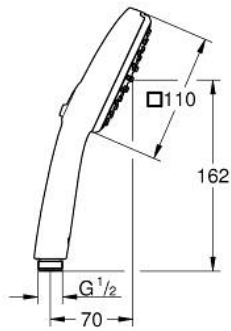

• نظام تركيب عالمي، يناسب جميع خرطوم الدش القياسية

• maximum flow rate (at 3 bar): 6.9 l/min

• الحد الأدنى للضغط الموصى به 1.0 بار

• مناسب للسخانات الفورية

• professional edition •

Pure Freude
an Wasser

رشاشات الدش اليدوي الرباعية TEMPESTA CUBE 110 26 902 003