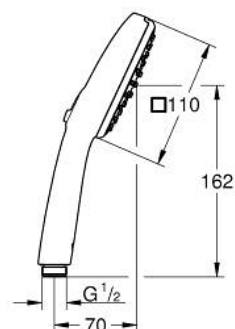

26 902 003 TEMPESTA CUBE 110 DOUCHETTE 2 JETS

DESCRIPTION DU PRODUIT

- types de jets : Rain, Jet
- GROHE EcoJoy économie d'eau
- GROHE SmartSwitch - Tourner simplement le bouton pour profiter du jet souhaité
- GROHE DreamSpray jet parfaitement uniforme
- GROHE LongLife finition durable
- procédé anti-calcaire GROHE SpeedClean
- conduits d'eau internes, longévité maximale
- bague en silicone ShockProof (anti-choc)
- système de montage universel: avec toutes les flexibles de douche
- débit maximum à 3 bars : 6,9 l/min
- pression minimale 1 bar
- adapté pour les chauffe-eau instantanés
- gamme GROHE Professional