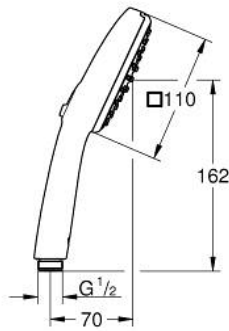

option •

• تقنية GROHE DreamSpray لنمط رشاش مثالي

• نظام منع التكدسات GROHE SpeedClean

• دليل Inner WaterGuide لحياة أطول

الدُش

• تمنع الحلقة السيليكونية ShockProof التلف الناتج عن سقوط

• نظام تركيب عالمي، يناسب جميع خرطوم الدُش القياسية

• maximum flow rate (at 3 bar): 6.9 l/min

• الحد الأدنى للضغط الموصى به 1.0 بار

• مناسب للسخانات الفورية

• professional edition •

Pure Freude
an Wasser

رشاشات الدش اليدوي الرباعية TEMPESTA CUBE 110 26 902 243 3