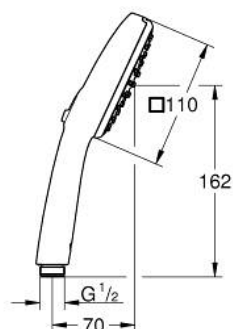

26 902 243 3 TEMPESTA CUBE 110 DOUCHETTE 2 JETS

DESCRIPTION DU PRODUIT

- types de jets : Rain, Jet
- GROHE EcoJoy économie d'eau
- GROHE SmartSwitch - Tourner simplement le bouton pour profiter du jet souhaité
- GROHE DreamSpray jet parfaitement uniforme
- procédé anti-calcaire GROHE SpeedClean
- conduits d'eau internes, longévité maximale
- bague en silicone ShockProof (anti-choc)
- système de montage universel: avec toutes les flexibles de douche
- débit maximum à 3 bars : 6,9 l/min
- pression minimale 1 bar
- adapté pour les chauffe-eau instantanés
- gamme GROHE Professional

Pure Freude
an Wasser

26 902 243 3 TEMPESTA CUBE 110 DOUCHETTE 2 JETS

PIÈCES DE RECHANGE

1: Filtre (Numéro de commande 0700200M)