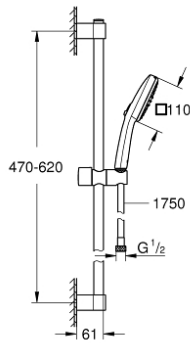

• hand shower Tempesta Cube 110 (26 746) •

• spray patterns: Rain, Jet •

• maximum flow rate (at 3 bar): 7.4 l/min •

• عامود دش المعدني مقاس 600 مم (523 27) •

• metal shower hose Relexaflex 1750 mm 1/2" x 1/2" (28 139) •

• تقنية GROHE EcoJoy لمياه أقل وتدفق ممتاز

GROHE SmartSwitch - easily rotate the dial to enjoy your preferred spray

option •

• تقنية GROHE DreamSpray لنمط رشاش مثالي

• طلاء كروم GROHE LongLife •

• Flexible Installation - 1 adjustable bracket for existing drill holes •

• adjustable rail holder (turn and glide shower holder) •

• نظام منع التكلسات GROHE SpeedClean •

• دليل Inner WaterGuide لحياة أطول •

الدش

• تمنع الحلقة السيليكونية ShockProof التلف الناتج عن سقوط

• مناسب للسخانات الفورية

• professional edition •