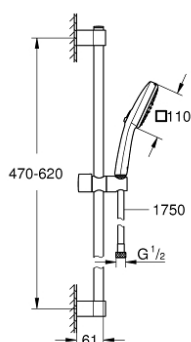

26 904 003 TEMPESTA CUBE 110 SET DE DOUCHE 2 JETS

DESCRIPTION DU PRODUIT

- douchette Tempesta Cube 110 (26 746)
- types de jets : Rain, Jet
- débit maximum à 3 bars : 7,4 l/min
- barre de douche 600 mm (27 523)
- flexible de douche métallique Relaxaflex 1750 mm 1/2" x 1/2" (28 139)
- GROHE EcoJoy économie d'eau
- GROHE SmartSwitch - Tourner simplement le bouton pour profiter du jet souhaité
- GROHE DreamSpray jet parfaitement uniforme
- GROHE LongLife finition durable
- Flexible Installation : fixation supérieure réglable en hauteur pour ajustement sur des trous existants
- curseur coulissant et pivotant
- procédé anti-calcaire GROHE SpeedClean
- conduits d'eau internes, longévité maximale
- bague en silicone ShockProof (anti-choc)
- adapté pour les chauffe-eau instantanés
- gamme GROHE Professional

26 904 003 TEMPESTA CUBE 110 SET DE DOUCHE 2 JETS

PIÈCES DE RECHANGE

1: Embout de barre (Numéro de commande 48607000)

2: Curseur (Numéro de commande 48609000)

3: Embout de barre (Numéro de commande 48608000)

4: Filtre (Numéro de commande 0700200M)

5: Cale d'épaisseur (Numéro de commande 48543001)*

* Accessoires en option