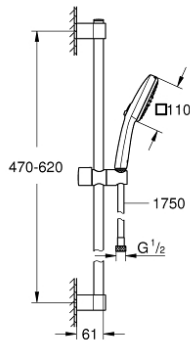

26 905 003 TEMPESTA CUBE 110 SHOWER RAIL SET 2 SPRAYS (RAIN, JET)

وصف المنتج

hand shower Tempesta Cube 110 (26 902) •

عامود دش المعدني مقاس 600 مم (523 27) •

metal shower hose Relexaflex 1750 mm 1/2" x 1/2" (28 139) •

adjustable rail holder (turn and glide shower holder) •

GROHE SpeedClean نظام منع التكلسات •

دليل Inner WaterGuide لحياة أطول

الدش

تمنع الحلقة السيليكونية ShockProof التلف الناتج عن سقوط

maximum flow rate (at 3 bar): 6.9 l/min •

مناسب للسخانات الفورية

professional edition •

26 905 003 TEMPESTA CUBE 110 SHOWER RAIL SET 2 SPRAYS (RAIN, JET)

قطع الغيار:

1: حامل عامود دش (رقم الطلب: 48607000)

2: عنصر انزلاق (رقم الطلب: 48609000)

3: حامل عامود دش (رقم الطلب: 48608000)