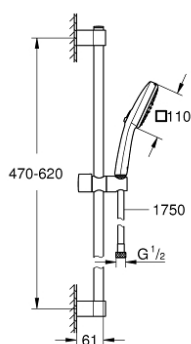

26 905 003 TEMPESTA CUBE 110 ENSEMBLE DE DOUCHE 2 JETS AVEC BARRE

DESCRIPTION DU PRODUIT

- douchette Tempesta Cube 110 (26 902)
- barre de douche 600 mm (27 523)
- flexible de douche métallique Relaxaflex 1750 mm 1/2" x 1/2" (28 139)
- GROHE EcoJoy économie d'eau
- GROHE SmartSwitch - Tourner simplement le bouton pour profiter du jet souhaité
- GROHE DreamSpray jet parfaitement uniforme
- GROHE LongLife finition durable
- Flexible Installation : fixation supérieure réglable en hauteur pour ajustement sur des trous existants
- curseur coulissant et pivotant
- procédé anti-calcaire GROHE SpeedClean
- conduits d'eau internes, longévité maximale
- bague en silicone ShockProof (anti-choc)
- débit maximum à 3 bars : 6,9 l/min
- adapté pour les chauffe-eau instantanés
- gamme GROHE Professional

26 905 003 TEMPESTA CUBE 110 ENSEMBLE DE DOUCHE 2 JETS AVEC BARRE

PIÈCES DE RECHANGE

1: Embout de barre (Numéro de commande 48607000)

2: Curseur (Numéro de commande 48609000)

3: Embout de barre (Numéro de commande 48608000)

4: Filtre (Numéro de commande 0700200M)

5: Cale d'épaisseur (Numéro de commande 48543001)*

* Accessoires en option