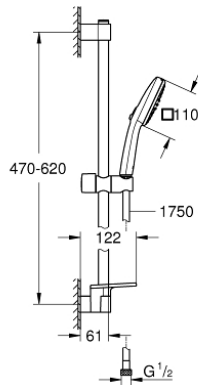

مجموعة مسطرة الدش ثلاثية الرشاشات TEMPESTA CUBE 110 26 907 003

وصف المنتج

• hand shower Tempesta Cube 110 (26 746)

• spray patterns: Rain, Jet

• maximum flow rate (at 3 bar): 7.4 l/min

• عامود دش المعدني مقاس 600 مم (523 27)

(28

• خرطوم Relexaflex مقاس 1750 مم بسمك 1/2 بوصة 1/2 × بوصة 154

• GROHE EasyReach tray (26 770)

• تقنية GROHE EcoJoy لمياه أقل وتدفق ممتاز

GROHE SmartSwitch - easily rotate the dial to enjoy your preferred spray

option

• تقنية GROHE DreamSpray لنمط رشاش مثالي

• طلاء كروم GROHE LongLife

• Flexible Installation - 1 adjustable bracket for existing drill holes

• adjustable rail holder (turn and glide shower holder)

• نظام منع التكالسات GROHE SpeedClean

• دليل Inner WaterGuide لحياة أطول

الدش

• تمنع الحلقة السيليكونية ShockProof التلف الناتج عن سقوط

• مناسب للسخانات الفورية

• professional edition