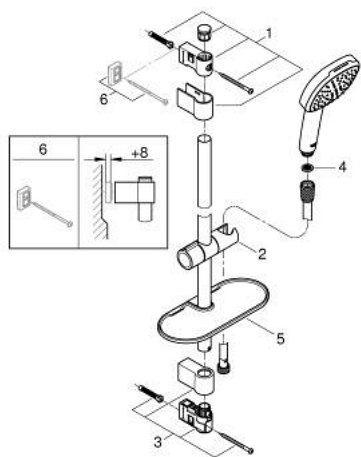

26 907 003 TEMPESTA CUBE 110 SET DE DOUCHE 2 JETS

DESCRIPTION DU PRODUIT

- douchette Tempesta Cube 110 (26 746)
- types de jets : Rain, Jet
- débit maximum à 3 bars : 7,4 l/min
- barre de douche 600 mm (27 523)
- flexible Relaxaflex 1750 mm 1/2" x 1/2" (28 154)
- tablette GROHE EasyReach (26 770)
- GROHE EcoJoy économie d'eau
- GROHE SmartSwitch - Tourner simplement le bouton pour profiter du jet souhaité
- GROHE DreamSpray jet parfaitement uniforme
- GROHE LongLife finition durable
- Flexible Installation : fixation supérieure réglable en hauteur pour ajustement sur des trous existants
- curseur coulissant et pivotant
- procédé anti-calcaire GROHE SpeedClean
- conduits d'eau internes, longévité maximale
- bague en silicone ShockProof (anti-choc)
- adapté pour les chauffe-eau instantanés
- gamme GROHE Professional

26 907 003 TEMPESTA CUBE 110 SET DE DOUCHE 2 JETS

PIÈCES DE RECHANGE

- 1: Embout de barre (Numéro de commande 48607000)
- 2: Curseur (Numéro de commande 48609000)
- 3: Embout de barre (Numéro de commande 48608000)
- 4: Filtre (Numéro de commande 0700200M)
- 5: Tablette GROHE EasyReach™ (Numéro de commande 26770001)
- 6: Cale d'épaisseur (Numéro de commande 48543001)*