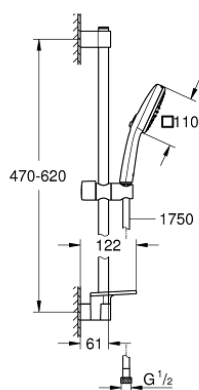

26 907 003 TEMPESTA CUBE 110 SET DE DOUCHE 2 JETS

DESCRIPTION DU PRODUIT

- douchette Tempesta Cube 110 (26 746)
- types de jets : Rain, Jet
- débit maximum à 3 bars : 7,4 l/min
- barre de douche 600 mm (27 523)
- flexible Relaxaflex 1750 mm 1/2" x 1/2" (28 154)
- tablette GROHE EasyReach (26 770)
- GROHE EcoJoy économie d'eau
- GROHE SmartSwitch - Tourner simplement le bouton pour profiter du jet souhaité
- GROHE DreamSpray jet parfaitement uniforme
- GROHE LongLife finition durable
- Flexible Installation : fixation supérieure réglable en hauteur pour ajustement sur des trous existants
- curseur coulissant et pivotant
- procédé anti-calcaire GROHE SpeedClean
- conduits d'eau internes, longévité maximale
- bague en silicone ShockProof (anti-choc)
- adapté pour les chauffe-eau instantanés
- gamme GROHE Professional

26 907 003 TEMPESTA CUBE 110 SET DE DOUCHE 2 JETS

PIÈCES DE RECHANGE

- 1: Embout de barre (Numéro de commande 48607000)
- 2: Curseur (Numéro de commande 48609000)
- 3: Embout de barre (Numéro de commande 48608000)
- 4: Filtre (Numéro de commande 0700200M)
- 5: Tablette GROHE EasyReach™ (Numéro de commande 26770001)
- 6: Cale d'épaisseur (Numéro de commande 48543001)*