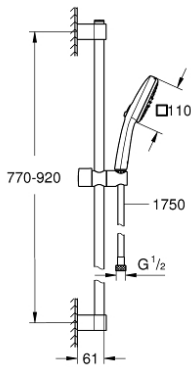

مجموعة مسطرة الدش ثلاثية الرشاشات TEMPESTA CUBE 110 26 908 003

وصف المنتج

hand shower Tempesta Cube 110 (26 746) •

spray patterns: Rain, Jet •

maximum flow rate (at 3 bar): 7.4 l/min •

عامود دش، مقاس 900 مم (524 27)

(28

• خرطوم Relaxaflex مقاس 1750 مم بسمك 1/2 بوصة 1/2 بوصة × بوصة (154)

• تقنية GROHE EcoJoy لمياه أقل وتدفق ممتاز

GROHE SmartSwitch - easily rotate the dial to enjoy your preferred spray

option •

• تقنية GROHE DreamSpray لنمط رشاش مثالي

• طلاء كروم GROHE LongLife

• Flexible Installation - 1 adjustable bracket for existing drill holes

• adjustable rail holder (turn and glide shower holder)

• نظام منع التلکسات GROHE SpeedClean

• دليل Inner WaterGuide لحياة أطول

الدش

• تمنع الحلقة السيليكونية ShockProof التلف الناتج عن سقوط

• مناسب للسخانات الفورية

• professional edition •