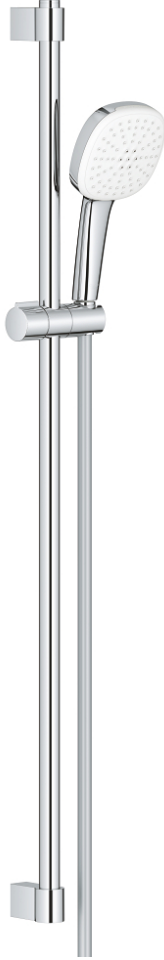

## مجموعة مسطرة الدش ثلاثية الرشاشات TEMPESTA CUBE 110 26 908 003

وصف المنتج

hand shower Tempesta Cube 110 (26 746) •

spray patterns: Rain, Jet •

maximum flow rate (at 3 bar): 7.4 l/min •

عامود دش، مقاس 900 مم (524 27)

(28

• خرطوم Relaxaflex مقاس 1750 مم بسمك 1/2 بوصة 1/2 بوصة × بوصة (154)

• تقنية GROHE EcoJoy لمياه أقل وتدفق ممتاز

GROHE SmartSwitch - easily rotate the dial to enjoy your preferred spray

option •

• تقنية GROHE DreamSpray لنمط رشاش مثالي

• طلاء كروم GROHE LongLife

• Flexible Installation - 1 adjustable bracket for existing drill holes

• adjustable rail holder (turn and glide shower holder)

• نظام منع التلکسات GROHE SpeedClean

• دليل Inner WaterGuide لحياة أطول

الدش

• تمنع الحلقة السيليكونية ShockProof التلف الناتج عن سقوط

• مناسب للسخانات الفورية

• professional edition •

TEMPESTA CUBE 110 26 908 003 مجموعة مسطحة الدش ثلاثية الرشاشات

قطع الغيار:

1: حامل عامود دش (رقم الطلب: 48607000)