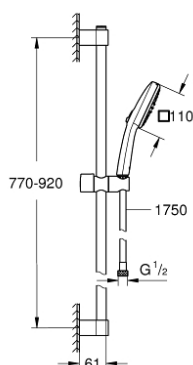

26 908 003 TEMPESTA CUBE 110 SET DE DOUCHE 2 JETS

DESCRIPTION DU PRODUIT

- douchette Tempesta Cube 110 (26 746)
- types de jets : Rain, Jet
- débit maximum à 3 bars : 7,4 l/min
- barre de douche 900 mm (27 524)
- flexible Relaxaflex 1750 mm 1/2" x 1/2" (28 154)
- GROHE EcoJoy économie d'eau
- GROHE SmartSwitch - Tourner simplement le bouton pour profiter du jet souhaité
- GROHE DreamSpray jet parfaitement uniforme
- GROHE LongLife finition durable
- Flexible Installation : fixation supérieure réglable en hauteur pour ajustement sur des trous existants
- curseur coulissant et pivotant
- procédé anti-calcaire GROHE SpeedClean
- conduits d'eau internes, longévité maximale
- bague en silicone ShockProof (anti-choc)
- adapté pour les chauffe-eau instantanés
- gamme GROHE Professional

26 908 003 TEMPESTA CUBE 110 SET DE DOUCHE 2 JETS

PIÈCES DE RECHANGE

1: Embout de barre (Numéro de commande 48607000)

2: Curseur (Numéro de commande 48609000)

3: Embout de barre (Numéro de commande 48608000)

4: Filtre (Numéro de commande 0700200M)

5: Cale d'épaisseur (Numéro de commande 48543001)*

* Accessoires en option