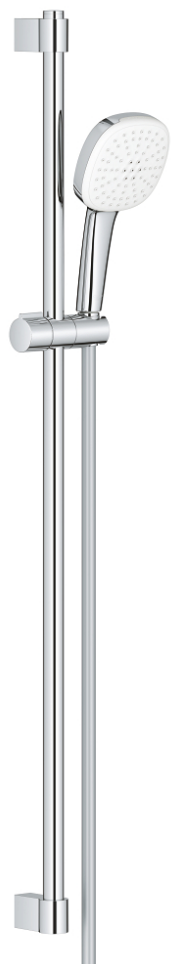

26 908 003 TEMPESTA CUBE 110 SET DE DOUCHE 2 JETS

DESCRIPTION DU PRODUIT

- douchette Tempesta Cube 110 (26 746)
- types de jets : Rain, Jet
- débit maximum à 3 bars : 7,4 l/min
- barre de douche 900 mm (27 524)
- flexible Relaxaflex 1750 mm 1/2" x 1/2" (28 154)
- GROHE EcoJoy économie d'eau
- GROHE SmartSwitch - Tourner simplement le bouton pour profiter du jet souhaité
- GROHE DreamSpray jet parfaitement uniforme
- GROHE LongLife finition durable
- Flexible Installation : fixation supérieure réglable en hauteur pour ajustement sur des trous existants
- curseur coulissant et pivotant
- procédé anti-calcaire GROHE SpeedClean
- conduits d'eau internes, longévité maximale
- bague en silicone ShockProof (anti-choc)
- adapté pour les chauffe-eau instantanés
- gamme GROHE Professional

26 908 003 TEMPESTA CUBE 110 SET DE DOUCHE 2 JETS

PIÈCES DE RECHANGE

1: Embout de barre (Numéro de commande 48607000)

2: Curseur (Numéro de commande 48609000)

3: Embout de barre (Numéro de commande 48608000)

4: Filtre (Numéro de commande 0700200M)

5: Cale d'épaisseur (Numéro de commande 48543001)*

* Accessoires en option