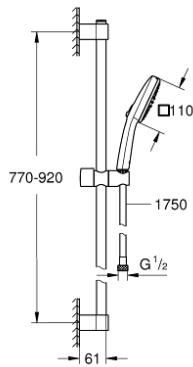

مجموعة مسطرة الدُش ثلاثية الرشاشات TEMPESTA CUBE 110 26 908 243 3

وصف المنتج

hand shower Tempesta Cube 110 (26 746) •

spray patterns: Rain, Jet •

maximum flow rate (at 3 bar): 7.4 l/min •

عامود دش، مفاص 900 مم (524 27)

shower hose 1750 mm 1/2" x 1/2" (28 388) •

تقنية GROHE EcoJoy لمياه أقل وتدقق ممتاز

GROHE SmartSwitch - easily rotate the dial to enjoy your preferred spray

option •

تقنية GROHE DreamSpray لنمط رشاش مثالي

Flexible Installation - 1 adjustable bracket for existing drill holes •

adjustable rail holder (turn and glide shower holder) •

نظام منع التكلسات GROHE SpeedClean •

دليل Inner WaterGuide لحياة أطول •

الدُش

تمنع الحلقة السيليكونية ShockProof التلف الناتج عن سقوط

مناسب للسخانات الفورية

professional edition •