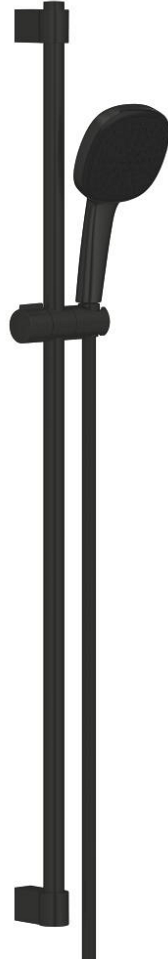

مجموعة مسطرة الدُش ثلاثية الرشاشات TEMPESTA CUBE 110 26 908 243 3

وصف المنتج

hand shower Tempesta Cube 110 (26 746) •

spray patterns: Rain, Jet •

maximum flow rate (at 3 bar): 7.4 l/min •

عامود دش، مفاص 900 مم (524 27)

shower hose 1750 mm 1/2" x 1/2" (28 388) •

تقنية GROHE EcoJoy لمياه أقل وتدقق ممتاز

GROHE SmartSwitch - easily rotate the dial to enjoy your preferred spray

option •

تقنية GROHE DreamSpray لنمط رشاش مثالي

Flexible Installation - 1 adjustable bracket for existing drill holes •

adjustable rail holder (turn and glide shower holder) •

نظام منع التكلسات GROHE SpeedClean •

دليل Inner WaterGuide لحياة أطول •

الدُش

تمنع الحلقة السيليكونية ShockProof التلف الناتج عن سقوط

مناسب للسخانات الفورية

professional edition •

TEMPESTA CUBE 110 26 908 243 3 مجموعة مسطحة الدش ثلاثية الرشاشات

قطع الغيار:

1: حامل عامود دش (رقم الطلب: 486072430)