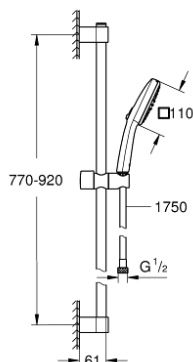

26 908 243 3 TEMPESTA CUBE 110 SET DE DOUCHE 2 JETS

DESCRIPTION DU PRODUIT

- douchette Tempesta Cube 110 (26 746)
- types de jets : Rain, Jet
- débit maximum à 3 bars : 7,4 l/min
- barre de douche 900 mm (27 524)
- flexible 1750 mm 1/2" x 1/2" (28 388)
- GROHE EcoJoy économie d'eau
- GROHE SmartSwitch - Tourner simplement le bouton pour profiter du jet souhaité
- GROHE DreamSpray jet parfaitement uniforme
- Flexible Installation : fixation supérieure réglable en hauteur pour ajustement sur des trous existants
- curseur coulissant et pivotant
- procédé anti-calcaire GROHE SpeedClean
- conduits d'eau internes, longévité maximale
- bague en silicone ShockProof (anti-choc)
- adapté pour les chauffe-eau instantanés
- gamme GROHE Professional

26 908 243 3 TEMPESTA CUBE 110 SET DE DOUCHE 2 JETS

PIÈCES DE RECHANGE

1: Embout de barre (Numéro de commande 486072430)

2: Curseur (Numéro de commande 486092430)

3: Embout de barre (Numéro de commande 486082430)

4: Filtre (Numéro de commande 0700200M)

5: Cale d'épaisseur (Numéro de commande 48543001)*

* Accessoires en option