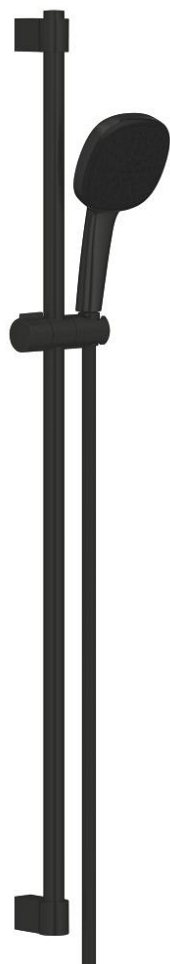

26 908 243 3 TEMPESTA CUBE 110 SET DE DOUCHE 2 JETS

DESCRIPTION DU PRODUIT

- douchette Tempesta Cube 110 (26 746)
- types de jets : Rain, Jet
- débit maximum à 3 bars : 7,4 l/min
- barre de douche 900 mm (27 524)
- flexible 1750 mm 1/2" x 1/2" (28 388)
- GROHE EcoJoy économie d'eau
- GROHE SmartSwitch - Tourner simplement le bouton pour profiter du jet souhaité
- GROHE DreamSpray jet parfaitement uniforme
- Flexible Installation : fixation supérieure réglable en hauteur pour ajustement sur des trous existants
- curseur coulissant et pivotant
- procédé anti-calcaire GROHE SpeedClean
- conduits d'eau internes, longévité maximale
- bague en silicone ShockProof (anti-choc)
- adapté pour les chauffe-eau instantanés
- gamme GROHE Professional

26 908 243 3 TEMPESTA CUBE 110 SET DE DOUCHE 2 JETS

PIÈCES DE RECHANGE

1: Embout de barre (Numéro de commande 486072430)

2: Curseur (Numéro de commande 486092430)

3: Embout de barre (Numéro de commande 486082430)

4: Filtre (Numéro de commande 0700200M)

5: Cale d'épaisseur (Numéro de commande 48543001)*

* Accessoires en option