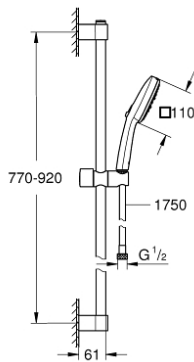

مجموعة مسطرة الدش ثلاثية الرشاشات TEMPESTA CUBE 110 26 909 003

وصف المنتج

hand shower Tempesta Cube 110 (27 574) •

Jet, Rain, Massage •

maximum flow rate (at 3 bar): 7.4 l/min •

عامود دش، مقاس 900 مم (524 27) •

(28

• خرطوم Relaxaflex مقاس 1750 مم بسمك 1/2 بوصة 1/2 × بوصة (154)

• تقنية GROHE EcoJoy لمياه أقل وتدفق ممتاز

GROHE SmartSwitch - easily rotate the dial to enjoy your preferred spray

option •

• تقنية GROHE DreamSpray لنمط رشاش مثالي

• طلاء كروم GROHE LongLife

Flexible Installation - 1 adjustable bracket for existing drill holes •

adjustable rail holder (turn and glide shower holder) •

• نظام منع التلکسات GROHE SpeedClean

• دليل Inner WaterGuide لحياة أطول

الدش

• تمنع الحلقة السيليكونية ShockProof التلف الناتج عن سقوط

• مناسب للسخانات الفورية

professional edition •