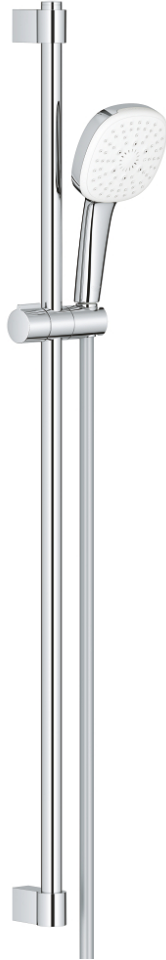

## مجموعة مسطرة الدش ثلاثية الرشاشات TEMPESTA CUBE 110 26 909 003

وصف المنتج

hand shower Tempesta Cube 110 (27 574) •

Jet, Rain, Massage •

maximum flow rate (at 3 bar): 7.4 l/min •

عامود دش، مقاس 900 مم (524 27) •

(28

• خرطوم Relaxaflex مقاس 1750 مم بسمك 1/2 بوصة 1/2 × بوصة (154)

• تقنية GROHE EcoJoy لمياه أقل وتدفق ممتاز

GROHE SmartSwitch - easily rotate the dial to enjoy your preferred spray

option •

• تقنية GROHE DreamSpray لنمط رشاش مثالي

• طلاء كروم GROHE LongLife

Flexible Installation - 1 adjustable bracket for existing drill holes •

adjustable rail holder (turn and glide shower holder) •

• نظام منع التلکسات GROHE SpeedClean

• دليل Inner WaterGuide لحياة أطول

الدش

• تمنع الحلقة السيليكونية ShockProof التلف الناتج عن سقوط

• مناسب للسخانات الفورية

professional edition •

TEMPESTA CUBE 110 26 909 003 مجموعة مسطحة الدش ثلاثية الرشاشات

قطع الغيار:

1: حامل عامود دش (رقم الطلب: 48607000)