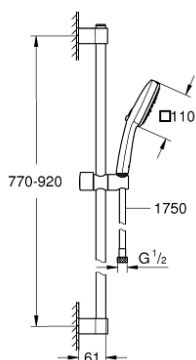

26 909 003 TEMPESTA CUBE 110 SET DE DOUCHE 3 JETS

DESCRIPTION DU PRODUIT

- douchette Tempesta Cube 110 (27 574)
- types de jets: jet massant, jet concentré, jet pluie
- débit maximum à 3 bars : 7,4 l/min
- barre de douche 900 mm (27 524)
- flexible Relaxaflex 1750 mm 1/2" x 1/2" (28 154)
- GROHE EcoJoy économie d'eau
- GROHE SmartSwitch - Tourner simplement le bouton pour profiter du jet souhaité
- GROHE DreamSpray jet parfaitement uniforme
- GROHE LongLife finition durable
- Flexible Installation : fixation supérieure réglable en hauteur pour ajustement sur des trous existants
- curseur coulissant et pivotant
- procédé anti-calcaire GROHE SpeedClean
- conduits d'eau internes, longévité maximale
- bague en silicone ShockProof (anti-choc)
- adapté pour les chauffe-eau instantanés
- gamme GROHE Professional

26 909 003 TEMPESTA CUBE 110 SET DE DOUCHE 3 JETS

PIÈCES DE RECHANGE

1: Embout de barre (Numéro de commande 48607000)

2: Curseur (Numéro de commande 48609000)

3: Embout de barre (Numéro de commande 48608000)

4: Filtre (Numéro de commande 0700200M)

5: Cale d'épaisseur (Numéro de commande 48543001)*

* Accessoires en option