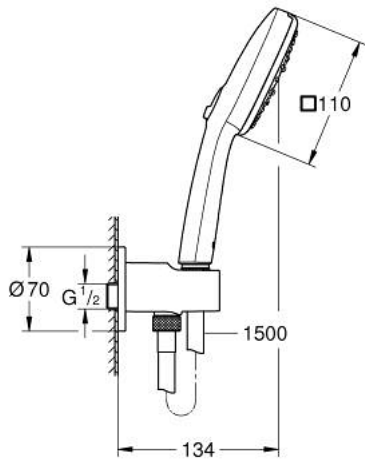

TEMPESTA CUBE 110 26 910 003 طقم الحائطي المزود بثلاثة رشاشات

وصف المنتج:

• مع وحدة حائطية مدمجة 1/2 بوصة

• يتألف مما يلي:

• Jet, Rain, Massage

• maximum flow rate (at 3 bar): 7.4 l/min

• hand shower Tempesta Cube 110 (27 574)

• مخرج الشور 1/2 بوصة بحامل دش جداري (28 679)

• سلك ذكر

• محمي من التدفق العكسي

(28

• خرطوم Relexaflex مقاس 1500 مم بسّمك 1/2 بوصة 1/2 × بوصة (151)

• تقنية GROHE EcoJoy لمياه أقل وتدفق ممتاز

GROHE SmartSwitch - easily rotate the dial to enjoy your preferred spray

option

• تقنية GROHE DreamSpray لنمط رشاش مثالي

• طلاء كروم GROHE LongLife

• نظام منع التكالسات GROHE SpeedClean

• دليل Inner WaterGuide لحياة أطول

الدش

• تمنع الحلقة السيليكونية ShockProof التلف الناتج عن سقوط

• الحد الأدنى للضغط الموصى به 1.0 بار

• مناسب للسخانات الفورية

professional edition