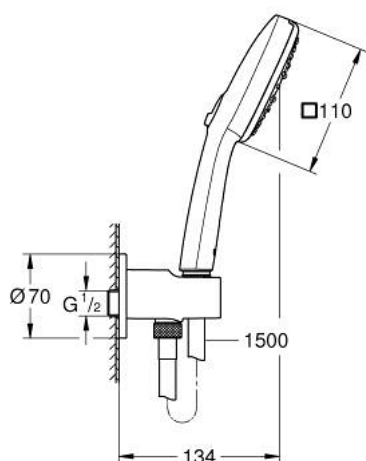

26 910 003 TEMPESTA CUBE 110 SET DE DOUCHE 3 JETS

DESCRIPTION DU PRODUIT

- avec support mural intégré 1/2"
- comprenant :
- types de jets: jet massant, jet concentré, jet pluie
- débit maximum à 3 bars : 7,4 l/min
- douchette Tempesta Cube 110 (27 574)
- coude de sortie douche 1/2 avec support mural de douche (28 679)
- filetage extérieur
- protégé contre le retour d'eau
- flexible Relaxaflex 1500 mm 1/2" x 1/2" (28 151)
- GROHE EcoJoy économie d'eau
- GROHE SmartSwitch - Tourner simplement le bouton pour profiter du jet souhaité
- GROHE DreamSpray jet parfaitement uniforme
- GROHE LongLife finition durable
- procédé anti-calcaire GROHE SpeedClean
- conduits d'eau internes, longévité maximale
- bague en silicone ShockProof (anti-choc)
- pression minimale 1 bar
- adapté pour les chauffe-eau instantanés
- gamme GROHE Professional

26 910 003 TEMPESTA CUBE 110 SET DE DOUCHE 3 JETS

PIÈCES DE RECHANGE

1: Filtre (Numéro de commande 0700200M)

2: Clapet anti-retour (Numéro de commande 08565000)