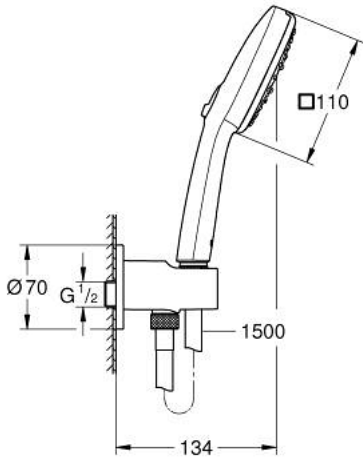

26 910 243 3 TEMPESTA CUBE 110 WALL HOLDER SET 3 SPRAYS (RAIN, JET, MASSAGE)

وصف المنتج:

• مع وحدة حائطية مدمجة 1/2 بوصة

• يتألف مما يلي:

• hand shower Tempesta Cube 110 (27 574) •

• shower outlet elbow 1/2" with wall shower holder •

• سلك ذكر

• محمي من التدفق العكسي

• shower hose 1500 mm 1/2" x 1/2" •

• تقنية GROHE EcoJoy لمياه أقل وتدفق ممتاز

GROHE SmartSwitch - easily rotate the dial to enjoy your preferred spray

option •

• تقنية GROHE DreamSpray لنمط رشاش مثالي

• نظام منع التكتلات GROHE SpeedClean

• دليل Inner WaterGuide لحياة أطول

الدش

• تمنع الحلقة السيليكونية ShockProof التلف الناتج عن سقوط

maximum flow rate (at 3 bar): 7.4 l/min •

• الحد الأدنى للضغط الموصى به 1.0 بار