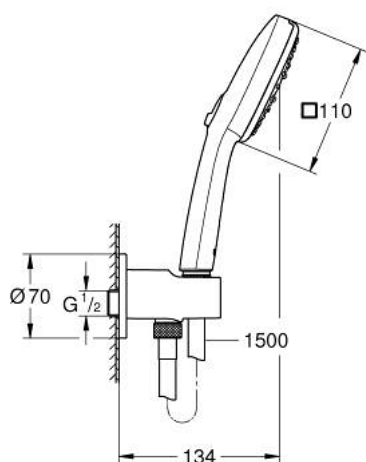

26 910 243 3 TEMPESTA CUBE 110 ENSEMBLE DE DOUCHE 3 JETS AVEC SUPPORT MURAL

DESCRIPTION DU PRODUIT

- avec support mural intégré 1/2"
- comprenant :
- douchette Tempesta Cube 110 (27 574)
- shower outlet elbow 1/2" with wall shower holder
- filetage extérieur
- protégé contre le retour d'eau
- flexible 1500 mm 1/2" x 1/2"
- GROHE EcoJoy économie d'eau
- GROHE SmartSwitch - Tourner simplement le bouton pour profiter du jet souhaité
- GROHE DreamSpray jet parfaitement uniforme
- procédé anti-calcaire GROHE SpeedClean
- conduits d'eau internes, longévité maximale
- bague en silicone ShockProof (anti-choc)
- débit maximum à 3 bars : 7,4 l/min
- pression minimale 1 bar
- adapté pour les chauffe-eau instantanés
- gamme GROHE Professional

26 910 243 3 **TEMPESTA CUBE 110 ENSEMBLE DE DOUCHE 3 JETS AVEC SUPPORT MURAL**

PIÈCES DE RECHANGE

1: Filtre (Numéro de commande 0700200M)

2: Clapet anti-retour (Numéro de commande 08565000)