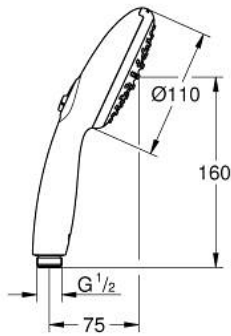

رشاشات الدُش اليدوي الرباعية TEMPESTA 110 26 912 003

وصفُ المنتج

spray patterns: Rain, Jet •

• تقنية GROHE EcoJoy لمياه أقل وتدفق ممتاز

GROHE SmartSwitch - easily rotate the dial to enjoy your preferred spray

option •

• تقنية GROHE DreamSpray لنمط رشاش مثالي

• طلاء كروم GROHE LongLife

• نظام منع التلکسات GROHE SpeedClean

• دليل Inner WaterGuide لحياة أطول

الدُش

• تمنع الحلقة السيليكونية ShockProof التلف الناتج عن سقوط

• نظام تركيب عالمي، يناسب جميع خرطوم الدُش القياسية

• maximum flow rate (at 3 bar): 6.9 l/min

• الحد الأدنى للضغط الموصى به 1.0 بار

• مناسب للسخانات الفورية

• professional edition •