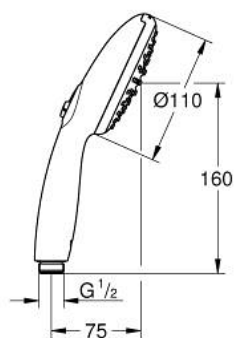

26 912 003 TEMPESTA 110 DOUCHETTE 2 JETS

DESCRIPTION DU PRODUIT

- types de jets : Rain, Jet
- GROHE EcoJoy économie d'eau
- GROHE SmartSwitch - Tourner simplement le bouton pour profiter du jet souhaité
- GROHE DreamSpray jet parfaitement uniforme
- GROHE LongLife finition durable
- procédé anti-calcaire GROHE SpeedClean
- conduits d'eau internes, longévité maximale
- bague en silicone ShockProof (anti-choc)
- système de montage universel: avec toutes les flexibles de douche
- débit maximum à 3 bars : 6,9 l/min
- pression minimale 1 bar
- adapté pour les chauffe-eau instantanés
- gamme GROHE Professional

Pure Freude
an Wasser

26 912 003 TEMPESTA 110 DOUCHETTE 2 JETS

PIÈCES DE RECHANGE

1: Filtre (Numéro de commande 0700200M)