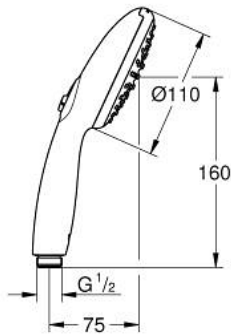

option •

• تقنية GROHE DreamSpray لنمط رشاش مثالي

• نظام منع التكلسات GROHE SpeedClean

• دليل Inner WaterGuide لحياة أطول

الدُش

• تمنع الحلقة السيليكونية ShockProof التلف الناتج عن سقوط

• نظام تركيب عالمي، يناسب جميع خرطوم الدُش القياسية

• maximum flow rate (at 3 bar): 6.9 l/min

• الحد الأدنى للضغط الموصى به 1.0 بار

• مناسب للسخانات الفورية

• professional edition •

Pure Freude
an Wasser

رشاشات الدُش اليدوي الرباعية TEMPESTA 110 26 912 243 3