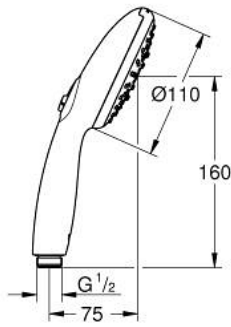

رشاشات الدُش اليدوي الرباعية TEMPESTA 110 26 914 003

وصفُ المنتج

spray patterns: Rain, Jet, Massage •

تقنية GROHE EcoJoy لمياه أقل وتدفق ممتاز

GROHE SmartSwitch - easily rotate the dial to enjoy your preferred spray

option •

تقنية GROHE DreamSpray لنمط رشاش مثالي

GROHE LongLife طلاء كروم

GROHE SpeedClean نظام منع التلکسات

دليل Inner WaterGuide لحياة أطول

الدُش

• تمنع الحلقة السيليكونية ShockProof التلف الناتج عن سقوط

• نظام تركيب عالمي، يناسب جميع خرطوم الدُش القياسية

• maximum flow rate (at 3 bar): 6.4 l/min

• الحد الأدنى للضغط الموصى به 1.0 بار

• مناسب للسخانات الفورية

• professional edition

Pure Freude
an Wasser

رشاشات الدش اليدوي الرباعية TEMPESTA 110 26 914 003

قطع الغيار: