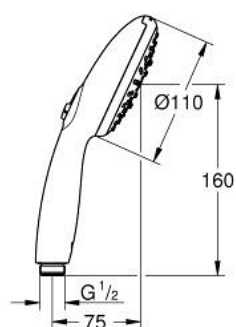

26 914 003 TEMPESTA 110 DOUCHETTE 3 JETS

DESCRIPTION DU PRODUIT

- types de jets : Rain, Jet, Massage
- GROHE EcoJoy économie d'eau
- GROHE SmartSwitch - Tourner simplement le bouton pour profiter du jet souhaité
- GROHE DreamSpray jet parfaitement uniforme
- GROHE LongLife finition durable
- procédé anti-calcaire GROHE SpeedClean
- conduits d'eau internes, longévité maximale
- bague en silicone ShockProof (anti-choc)
- système de montage universel: avec toutes les flexibles de douche
- maximum flow rate (at 3 bar): 6.4 l/min
- pression minimale 1 bar
- adapté pour les chauffe-eau instantanés
- gamme GROHE Professional